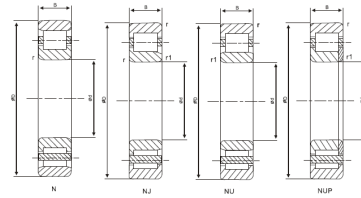

NJ300 系列

轴承型号	d	D	B	重量 kg
NJ304E	20	52	15	0.176
NJ305E	25	62	17	0.275
NJ306E	30	72	19	0.398
NJ307E	35	80	21	0.545
NJ308	40	90	23	0.658
NJ308E	40	90	23	0.754
NJ309	45	100	25	0.877
NJ309E	45	100	25	0.996
NJ310	50	110	27	1.14
NJ310E	50	110	27	1.3
NJ311	55	120	29	1.45
NJ311E	55	120	29	1.65
NJ312	60	130	31	1.8
NJ312E	60	130	31	2.05
NJ313	65	140	33	2.23
NJ313E	65	140	33	2.54
NJ314	70	150	35	2.71
NJ314E	70	150	35	3.1
NJ315	75	160	37	3.28
NJ315E	75	160	37	3.74
NJ316	80	170	39	3.86
NJ316E	80	170	39	4.22
NJ317	85	180	41	4.54

NJ300 系列

NJ317E	85	180	41	4.81
NJ318	90	190	43	5.3
NJ318E	90	190	43	5.72
NJ319	95	200	45	6.13
NJ319E	95	200	45	6.62
NJ320	100	215	47	7.49
NJ320E	100	215	47	8.57
NJ321	105	225	49	8.53
NJ322	110	240	50	10
NJ322E	110	240	50	11.1
NJ324	120	260	55	12.8
NJ324E	120	260	55	13.9
NJ326	130	280	58	17.4
NJ326E	130	280	58	19.4
NJ328	140	300	62	21.2
NJ328E	140	300	62	23.2
NJ330	150	320	65	25.3
NJ330E	150	320	65	28.4