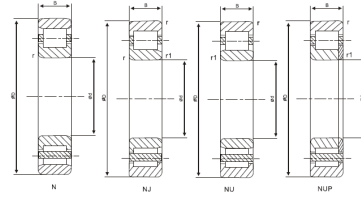

NJ2200 系列

轴承型号	d	D	B	重量 kg
NJ2204E	20	47	18	0.158
NJ2205E	25	52	18	0.186
NJ2206E	30	62	20	0.297
NJ2207E	35	72	23	0.455
NJ2208	40	80	23	0.49
NJ2208E	40	80	23	0.552
NJ2209	45	85	23	0.53
NJ2209E	45	85	23	0.6
NJ2210	50	90	23	0.571
NJ2210E	50	90	23	0.652
NJ2211	55	100	25	0.773
NJ2211E	55	100	25	0.968
NJ2212	60	110	28	1.06
NJ2212E	60	110	28	1.21
NJ2213	65	120	31	1.4
NJ2213E	65	120	31	1.6
NJ2214	70	125	31	1.47
NJ2214E	70	125	31	1.7
NJ2215	75	130	31	1.55
NJ2215E	75	130	31	1.79
NJ2216	80	140	33	1.93
NJ2216E	80	140	33	2.12
NJ2217	85	150	36	2.44

NJ2200 系列

NJ2217E	85	150	36	2.68
NJ2218	90	160	40	3.1
NJ2218E	90	160	40	3.33
NJ2219	95	170	43	3.79
NJ2219E	95	170	43	4.14
NJ2220	100	180	46	4.57
NJ2220E	100	180	46	5.01
NJ2222	110	200	53	6.56
NJ2222E	110	200	53	7.4
NJ2224	120	215	58	8.19
NJ2224E	120	215	58	9.18
NJ2226	130	230	64	10.2
NJ2226E	130	230	64	11.8
NJ2228	140	250	68	12.9
NJ2228E	140	250	68	15.8
NJ2230	150	270	73	16.3
NJ2230E	150	270	73	19.7