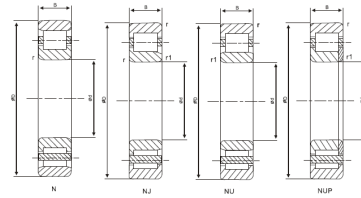

## NJ2200 系列

轴承型号	d	D	B	重量 kg
NJ2204E	20	47	18	0.158
NJ2205E	25	52	18	0.186
NJ2206E	30	62	20	0.297
NJ2207E	35	72	23	0.455
NJ2208	40	80	23	0.49
NJ2208E	40	80	23	0.552
NJ2209	45	85	23	0.53
NJ2209E	45	85	23	0.6
NJ2210	50	90	23	0.571
NJ2210E	50	90	23	0.652
NJ2211	55	100	25	0.773
NJ2211E	55	100	25	0.968
NJ2212	60	110	28	1.06
NJ2212E	60	110	28	1.21
NJ2213	65	120	31	1.4
NJ2213E	65	120	31	1.6
NJ2214	70	125	31	1.47
NJ2214E	70	125	31	1.7
NJ2215	75	130	31	1.55
NJ2215E	75	130	31	1.79
NJ2216	80	140	33	1.93
NJ2216E	80	140	33	2.12
NJ2217	85	150	36	2.44

NJ2200 系列

NJ2217E	85	150	36	2.68
NJ2218	90	160	40	3.1
NJ2218E	90	160	40	3.33
NJ2219	95	170	43	3.79
NJ2219E	95	170	43	4.14
NJ2220	100	180	46	4.57
NJ2220E	100	180	46	5.01
NJ2222	110	200	53	6.56
NJ2222E	110	200	53	7.4
NJ2224	120	215	58	8.19
NJ2224E	120	215	58	9.18
NJ2226	130	230	64	10.2
NJ2226E	130	230	64	11.8
NJ2228	140	250	68	12.9
NJ2228E	140	250	68	15.8
NJ2230	150	270	73	16.3
NJ2230E	150	270	73	19.7