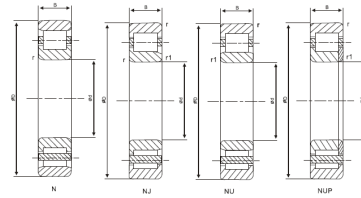

## NU2300 系列

轴承型号	d	D	B	重量 kg
NU2304E	20	52	21	0.242
NU2305E	25	62	24	0.386
NU2306E	30	72	27	0.58
NU2307E	35	80	31	0.78
NU2308	40	90	33	0.951
NU2308E	40	90	33	1.06
NU2309	45	100	36	1.27
NU2309E	45	100	36	1.41
NU2310	50	110	40	1.7
NU2310E	50	110	40	1.9
NU2311	55	120	43	2.17
NU2311E	55	120	43	2.37
NU2312	60	130	46	2.71
NU2312E	60	130	46	2.96
NU2313	65	140	48	3.27
NU2313E	65	140	48	3.48
NU2314	70	150	51	3.98
NU2314E	70	150	51	4.25
NU2315	75	160	55	4.87
NU2315E	75	160	55	5.25
NU2316	80	170	58	5.79
NU2316E	80	170	58	6.25
NU2317	85	180	60	6.7

NU2300 系列

NU2317E	85	180	60	7.16
NU2318	90	190	64	7.95
NU2318E	90	190	64	8.56
NU2319	95	200	67	9.2
NU2319E	95	200	67	9.8
NU2320	100	215	73	11.7
NU2320E	100	215	73	12.8
NU2322	110	240	80	17.1
NU2322E	110	240	80	19.4
NU2324	120	260	86	21.5
NU2324E	120	260	86	26.1
NU2326	130	280	93	26.9
NU2326E	130	280	93	30.9
NU2328	140	300	102	33.8
NU2328E	140	300	102	38.7
NU2330	150	320	108	40.6
NU2330E	150	320	108	47.2